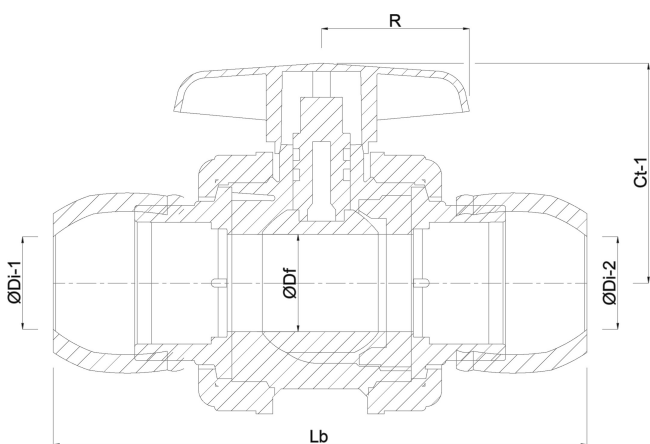

Hus konstruktion 3-delt

Materialhus PP

Packningsmaterial hytrel/EPDM

Anslutning spänn

Max temperatur 60 °C

Minste mellantemperatur
(kontinuerlig) 0 °C

Tryck 10 bar

Storlek 32 mm

DN 25

DIMENSIONER

Ct-1 70 mm

Lb 190 mm

R 53 mm

ØDf 25 mm

ØDi-1 32 mm

ØDi-2 32 mm