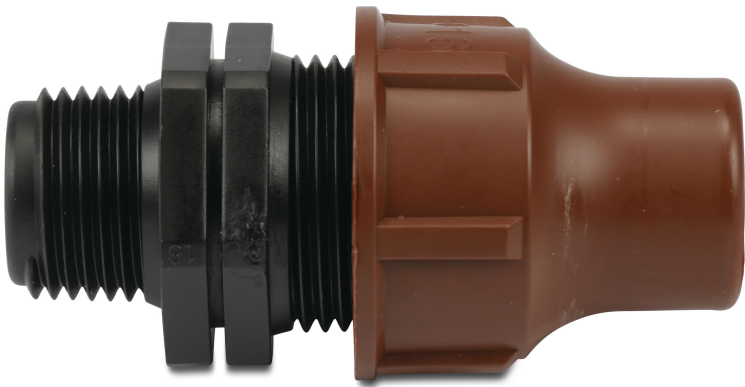

**Övergång PP 16 mm x 3/4" lås x
utvändig gänga 6bar brun type
BF-82-75 lock (7021551)**

TEKNISKA SPECIFIKATIONER

Färg	brun
Material	PP
Anslutning	lås x utvändig gänga
Tryck	6 bar
Typ	BF-82-75 lock
Storlek	16 mm x 3/4"
Längd	75 mm