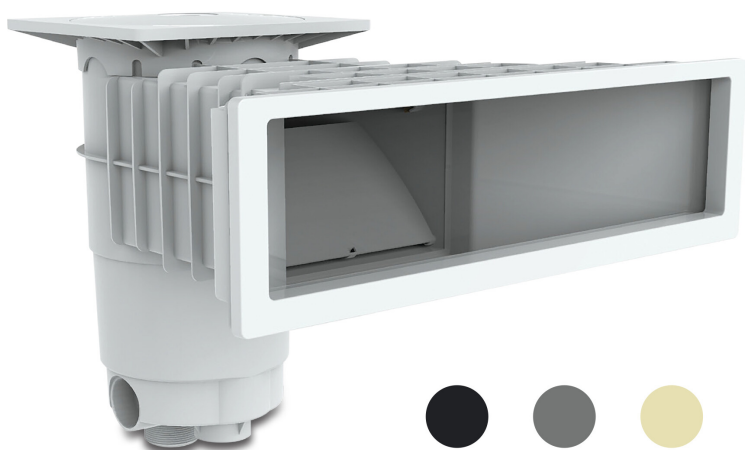

# Weltico Skimmer ABS 1 1/2" x 2" invändig gänga vit type A500 Design (7039318)

weltico

# TEKNISKA SPECIFIKATIONER

Typ	A500 Design
Material	ABS/rostfritt stål
Lämplig för	concrete/liner
Anslutning	invändig gänga
Färg	vit
Storlek	1 1/2" x 2"

# DIMENSIONER

A	583 mm
B	443 mm
C	542 mm
D	157.5 mm
E	266 mm
F	317 mm
G	494.7 mm
H	118.7 mm