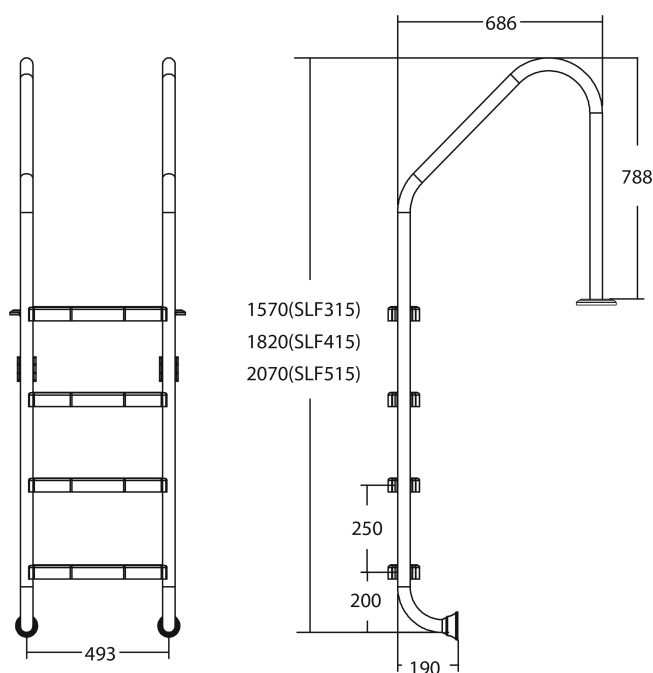

Flotide Pooltrappa rostfritt stål 304 type bred modell 5-stegs (7026928)

FLOTIDE

TEKNISKA SPECIFIKATIONER

Typ	bred modell
Material	rostfritt stål 304
Antal steg	5

PRODUKTINFORMATION

Flotide poolstege (bred modell) fästs 496 mm bakom poolkanten. Alla stegar har halkskydd.