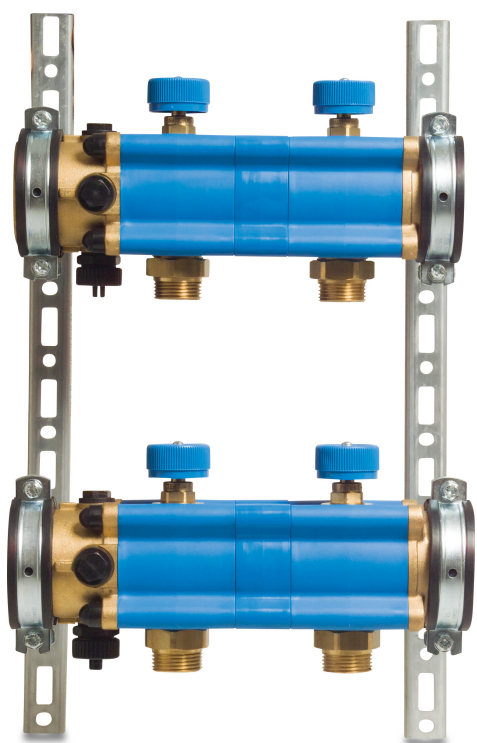

# Förgrening plast 1" utvändig gänga blå type Geokal 7- grupper (7000301)

# TEKNISKA SPECIFIKATIONER

Färg	blå
Typ	Geokal
Material	plast
Anslutning	utvändig gänga
Storlek	1"
Grupper	7

**Genererad den: 22/02/2026**

Bevo Nordic A/S  
Pakhusgården 54  
5000 Odense C  
Danmark  
+45 66 19 25 45  
[info@bevo.dk](mailto:info@bevo.dk)  
<http://www.bevo.com>