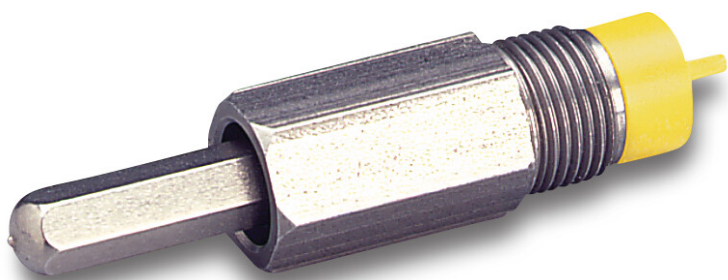

# La Buvette Fingerfuktare rostfritt stål 3/8" utvändig gänga type Dyrect (7028210)

**LA BUVETTE**   
The Specialist in Livestock Drinking Solutions

# TEKNISKA SPECIFIKATIONER

Typ	Dyrect
Material	rostfritt stål
Anslutning	utvändig gänga
Storlek	3/8"