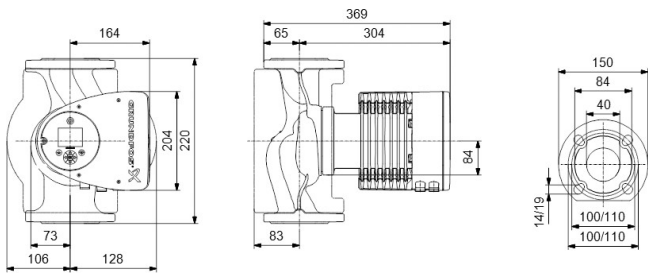

# TEKNISKA SPECIFIKATIONER

Färg svart/röd

Material rostfritt stål

Godkännande WRAS

Pump body rostfritt stål

Material impeller 1 glasfiberförstärkt PES

Anslutning fläns

Volt 230VAC

MWC 10 m

Storlek

DN40

Ampere

1.5 A

**Genererad den: 09/05/2026**

Bevo Nordic A/S  
Pakhusgården 54  
5000 Odense C  
Danmark  
+45 66 19 25 45  
[info@bevo.dk](mailto:info@bevo.dk)  
<http://www.bevo.com>