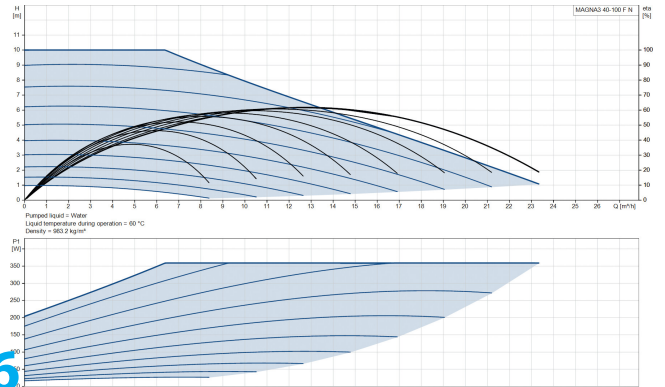

Storlek

DN40

Ampere

1.5 A

Genererad den: 09/05/2026

Bevo Nordic A/S
Pakhusgården 54
5000 Odense C
Danmark
+45 66 19 25 45
info@bevo.dk
<http://www.bevo.com>