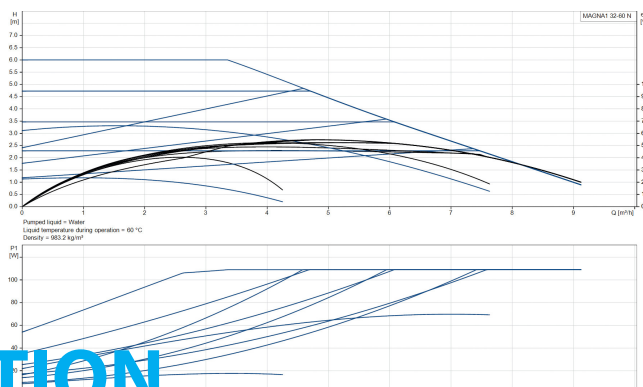

Ampere

0.9 A

PRODUKTINFORMATION

Den nya MAGNA1 är det enkla valet för ett väl utfört arbete. Det är det perfekta valet vid utbyte av äldre cirkulationspumpar och tack vare dess överensstämmelse med EuP 2015-reglerna är betydande besparingar på el en verklighet. Det idealiska valet för grundläggande prestandabehov i applikationer där enkel systemkontroll och övervakning önskas. Övervakning via felrelä, vilket säkerställer sinnesro. Digital start/stopp-ingång tillgänglig för fjärrstyrning av pumpen. Kontinuerlig drift och minskad stilleståndstid med den trådlösa tvillingpumpfunktionen (tillgänglig på dubbelpumpar). Hög energieffektivitet som resulterar i betydande besparingar på el. Enkel installation och användning via det enkla användargränssnittet. Ingen underhåll behövs tack vare den kapslade rotortypens design. MAGNA1 är det enkla och effektiva valet för de flesta applikationer inklusive uppvärmning, huvudpump, blandningslingor, uppvärmningsytor, kylning, luftkonditioneringsytor, markvärmepumpsystem och mindre kylapplikationer.

Funktioner:

- Proportionell tryckkontroll.
- Konstant tryckkontroll.
- Konstant kurva/konstant hastighet.
- Ingen extern motorskydd krävs.
- Isoleringsskal levereras med enkelpumpar för värmesystem.
- Brett temperaturområde tack vare termisk separation av styrboxen och det pumpade mediet.

Genererad den: 09/05/2026

Bevo Nordic A/S
Pakhusgården 54