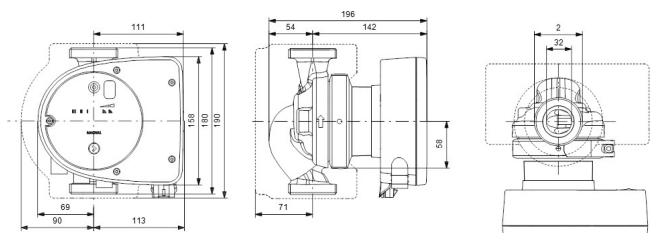

# TEKNISKA SPECIFIKATIONER

Färg svart/röd

Material rostfritt stål

Pump body rostfritt stål

Material impeller 1 glasfiberförstärkt PES

Anslutning utvändig gänga

Volt 230VAC

Max temperatur 110 °C

Storlek 2"

Ampere

0.9 A