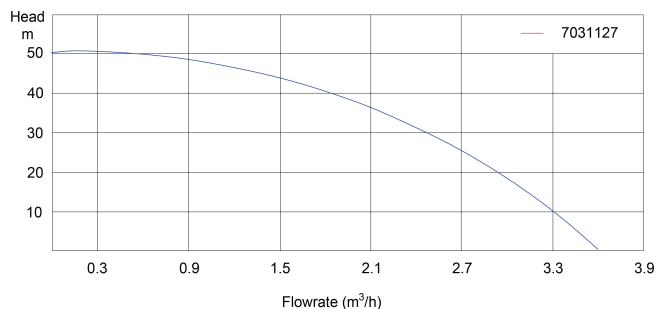

# TEKNISKA SPECIFIKATIONER

Färg	svart/blå
Typ	Garden
Material	rostfritt stål 304
Pump body	rostfritt stål 304
Material impeller 1	noryl
MWC	50 m
Anslutning	invändig gänga
Volt	230VAC
Max temperatur	40 °C
Effekt	1.1 kW
Ampere	3,8 A
Max flow rate	3.6 m <sup>3</sup> /h
Tryck	1 "
Max omgivningstemperatur	40 °C
Sug	1 "
Storlek	1"
BEP Capacity	2.4

Mr 170 mm

O 9.5 mm

W 190 mm

W-1 200 mm

ØDi-1 1 "

ØDi-2

1 "