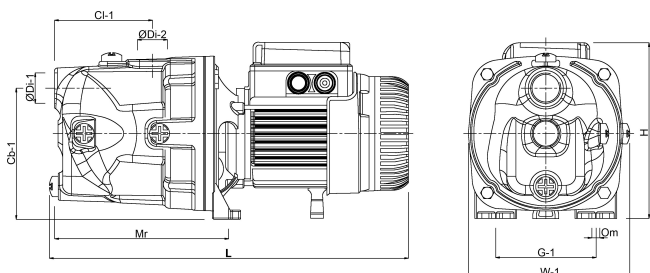

# TEKNISKA SPECIFIKATIONER

Färg	svart/blå
Typ	Garden
Material	rostfritt stål 304
Pump body	rostfritt stål 304
Material impeller 1	noryl
MWC	50 m
Anslutning	invändig gänga
Volt	230VAC
Max temperatur	40 °C
Effekt	1.1 kW
Ampere	3,8 A
Max flow rate	3.6 m <sup>3</sup> /h
Tryck	1 "
Max omgivningstemperatur	40 °C
Sug	1 "
Storlek	1"
BEP Capacity	2.4

## DIMENSIONER

Cb-1 150 mm

Cl-1 83 mm

G 160 mm

H 270 mm

H 240 mm

L 390 mm

L 355 mm

Mr 170 mm

O 9.5 mm

W 190 mm

W-1 200 mm

ØDi-1 1 "

ØDi-2

1 "

## PRODUKTINFORMATION

Levereras med 1,5 m kabel och DIN-kontakt

**Genererad den: 09/05/2026**

Bevo Nordic A/S  
Pakhusgården 54  
5000 Odense C  
Danmark  
+45 66 19 25 45  
[info@bevo.dk](mailto:info@bevo.dk)  
<http://www.bevo.com>