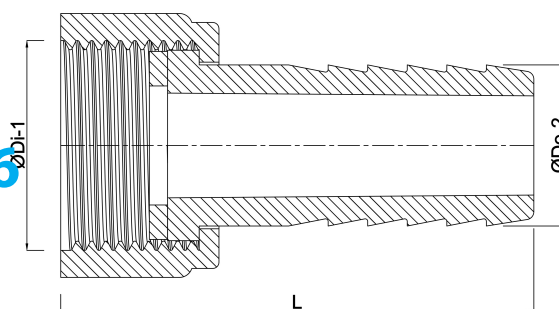

**Slangstuss PP 3/4" x 16 mm
invändig gänga mutter x
slangkoppling 6bar grå
(0330230)**

TEKNISKA SPECIFIKATIONER

Färg	grå
Material	PP
Packningsmaterial	EPDM
Anslutning	invändig gänga mutter x slangkoppling
Tryck	6 bar
Max temp.	80 °C
Storlek	3/4" x 16 mm

DIMENSIONER

L	56.5 mm
Lq-2	30.5 mm
ØDi-1	3/4 "
ØDo-2	16 mm

Genererad den: 21/02/2026

Bevo Nordic A/S
Pakhusgården 54
5000 Odense C
Danmark
+45 66 19 25 45
info@bevo.dk
<http://www.bevo.com>