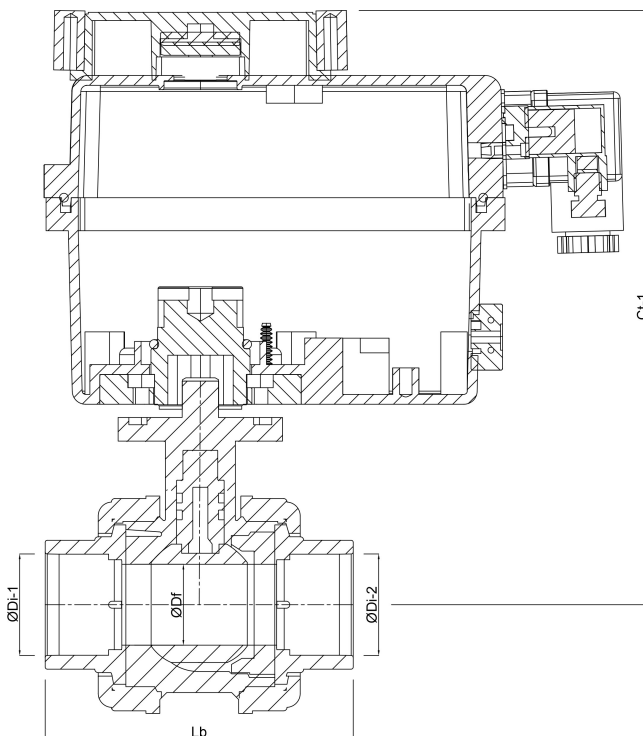

Profec Kulventil PVC-U 110 mm limsocket 10bar 24- 240VAC/VDC grå type Safe 600 med don J4C S55 (7018926)

TEKNISKA SPECIFIKATIONER

Färg	grå
Typ	Safe 600 med don J4C S55
Material	PVC-U
Funktion	ställdon
Hus konstruktion	3-delt
Konvertertid	15 sek.
Materialhus	PVC-U
Packningsmaterial	hytrel/EPDM
Anslutning	limsocket
Volt	24-240VAC/VDC
Max temperatur	60 °C
Max omgivsetemperatur	-10 - +60 °C
Tryck	10 bar
Storlek	110 mm
Fabriksindställning	 bar

DIMENSIONER

Ct-1 296 mm

Lb 256 mm

ØDf 80 mm

ØDi-1 110 mm

ØDi-2 110 mm

PRODUKTINFORMATION

Anslutning enligt DIN 43650