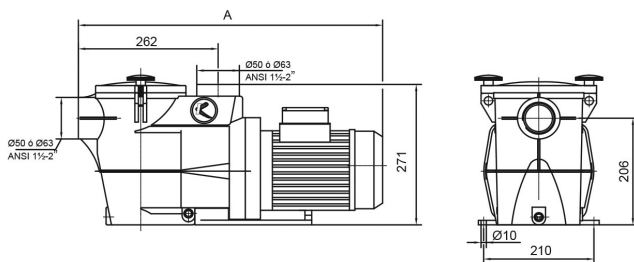

**Kripsol Poolpump 50 mm
limsocket 5A 230VAC svart
type KSE 100 M 1HK (7009822)**

KRIPSOL®

TEKNISKA SPECIFIKATIONER

Färg	svart
Pump body	PP GF
Material impeller 1	noryl
Packningsmaterial	rostfritt stål 316
Anslutning	limsockel
Max temperatur	50 °C
Frekvens	50 Hz
IP värde	IP55
Max arbetstryck	2,5 bar
Förpacknings dimensioner L/B/H	650 x 255 x 330 mm
Motor RPM	2850
Typ	KSE 100 M
Kapacitet	15,4 m ³ /h
Uteffekt	1 Hk
MWC	18 m
Storlek	50 mm

Längd 550 mm

Volt 230VAC

Vikt 14 kg

Effekt 0.75 kW

Ampere 5 A

Ljudnivå 60.8 dB

DIMENSIONER

A 550 mm

PRODUKTINFORMATION

Kripsol Koral KSE är en optimerad och supertyst pump som är lämplig för privata pooler upp till 177 m³

Funktioner:

- Anslutning: inkl. 50mm eller 60mm unioner
- Synligt internt förfilter, enkel åtkomst
- Korrosionsbeständig & Noryl-impeller