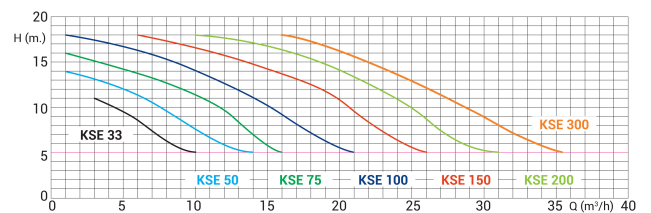

**Kripsol Poolpump 50 mm
limsocket 5A 230VAC svart
type KSE 100 M 1HK (7009822)**

KRIPSOL®

TEKNISKA SPECIFIKATIONER

Färg	svart
Pump body	PP GF
Material impeller 1	noryl
Packningsmaterial	rostfritt stål 316
Anslutning	limsockel
Max temperatur	50 °C
Frekvens	50 Hz
IP värde	IP55
Max arbetstryck	2,5 bar
Förpacknings dimensioner L/B/H	650 x 255 x 330 mm
Motor RPM	2850
Typ	KSE 100 M
Kapacitet	15,4 m ³ /h
Uteffekt	1 Hk
MWC	18 m
Storlek	50 mm

Längd 550 mm

Volt 230VAC

Vikt 14 kg

Effekt 0.75 kW

Ampere 5 A

Ljudnivå 60.8 dB

DIMENSIONER

A 550 mm

PRODUKTINFORMATION

Kripsol Koral KSE är en optimerad och supertyst pump som är lämplig för privata pooler upp till 177 m³

Funktioner:

- Anslutning: inkl. 50mm eller 60mm unioner
- Synligt internt förfilter, enkel åtkomst
- Korrosionsbeständig & Noryl-impeller