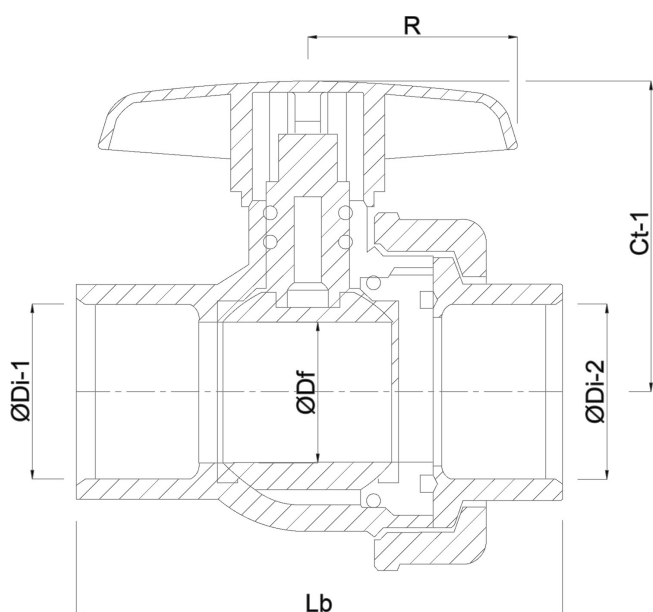

Hus konstruktion 2-delt

Materialhus PVC-U

Packningsmaterial hytrel/EPDM

Anslutning invändig gänga

Max temperatur 60 °C

Minste mellantemperatur
(kontinuerlig) 0 °C

Tryck 10 bar

Storlek 3/4"

DN 20

DIMENSIONER

Ct-1 71 mm

Lb 84 mm

R 54 mm

ØDf 25 mm

ØDi-1 3/4 "

ØDi-2 3/4 "