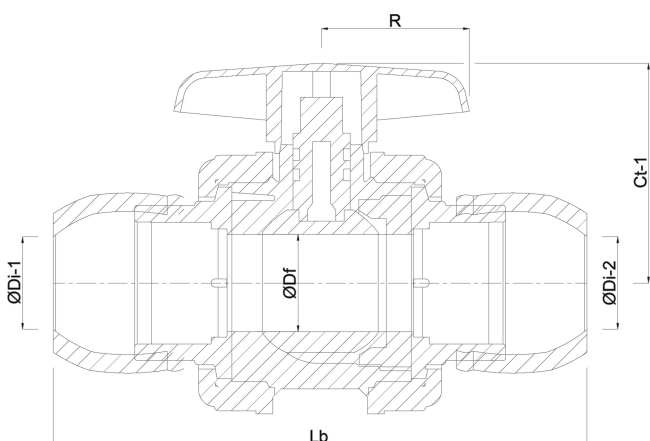

Hus konstruktion 3-delt

Materialhus PP

Packningsmaterial hytrel/EPDM

Anslutning spänn

Max temperatur 60 °C

Minste mellantemperatur
(kontinuerlig) 0 °C

Tryck 10 bar

Storlek 20 mm

DN 15

DIMENSIONER

Ct-1 45 mm

Lb 132 mm

R 35 mm

ØDf 15 mm

ØDi-1 20 mm

ØDi-2 20 mm