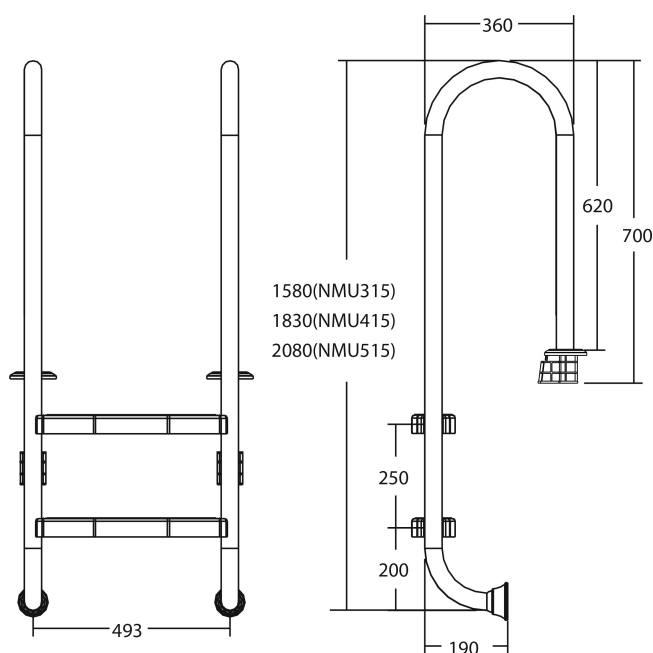

# Flotide Pooltrappa rostfritt stål 316 type liten modell 5-steps (7026919)

**FLOTIDE**

# TEKNISKA SPECIFIKATIONER

Typ	liten modell
Material	rostfritt stål 316
Antal steg	5

## PRODUKTINFORMATION

Flotide poolstega (liten modell) fästs 170 mm bakom poolkanten. Alla stegar har halkskydd.

**Genererad den: 07/11/2025**

Bevo Nordic A/S  
Pakhusgården 54

5000 Odense C  
Danmark  
+45 66 19 25 45  
[info@bevo.dk](mailto:info@bevo.dk)  
<http://www.bevo.com>