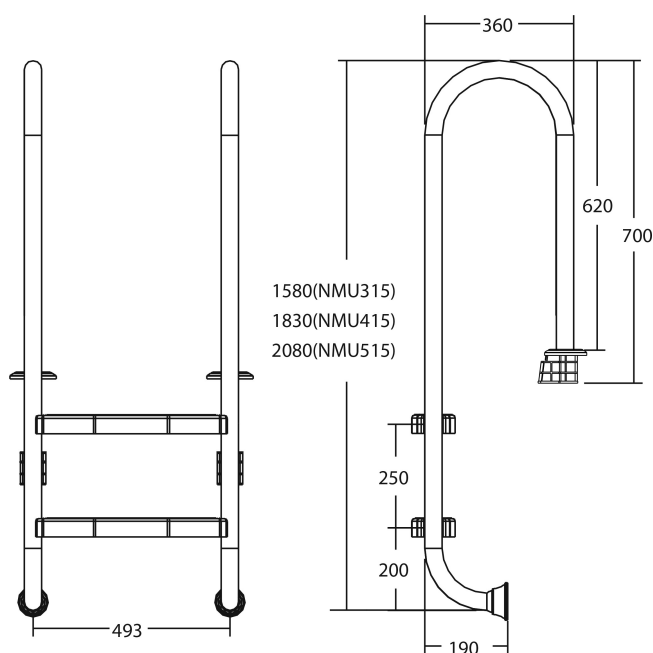

Flotide Pooltrappa rostfritt stål 316 type liten modell 5-steps (7026919)

FLOTIDE

TEKNISKA SPECIFIKATIONER

Typ	liten modell
Material	rostfritt stål 316
Antal steg	5

PRODUKTINFORMATION

Flotide poolstega (liten modell) fästs 170 mm bakom poolkanten. Alla stegar har halkskydd.