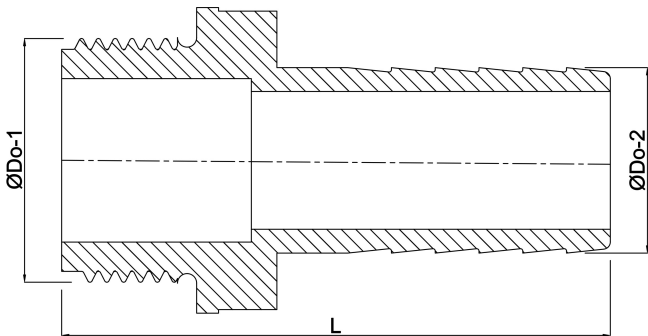

**Profec Slangstos mässing 1/2"
x 16 mm utvändig gänga x
slangkoppling 30bar (0411757)**

TEKNISKA SPECIFIKATIONER

Material	mässing
Anslutning	utvändig gänga x slangkoppling
Tryck	30 bar
Max temp.	120 °C
Storlek	1/2" x 16 mm
Max temperatur	120 °C
Skruvnyckel	21

DIMENSIONER

L	41 mm
Lb	41 mm
ØDi-1	15.5 mm
ØDi-2	11 mm
ØDo-2	16 mm
ØDo-1	1/2 "
F-1	10 mm
P-1	17 mm

Dq-2 13 mm

Nq-2 3

Lq-2 17 mm

Genererad den: 06/11/2025

Bevo Nordic A/S
Pakhusgården 54
5000 Odense C
Danmark
+45 66 19 25 45
info@bevo.dk
<http://www.bevo.com>