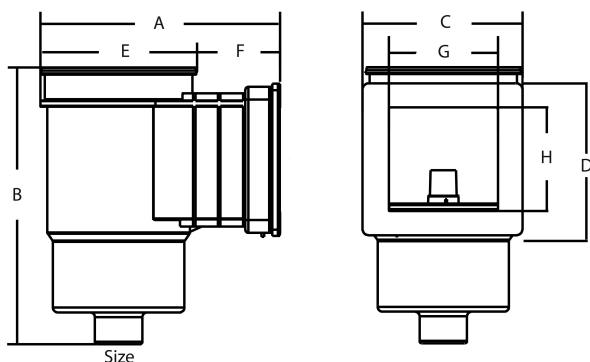

Hayward Skimmer ABS 2" invändig gänga vit rektangulär type Auto-Skim Small (7010276)

 **HAYWARD**

TEKNISKA SPECIFIKATIONER

Färg	vit
Typ	Auto-Skim Small
Material	ABS/rostfritt stål
Lämplig för	liner pooler
Modell	rektangulär
Anslutning	invändig gänga
Storlek	2"

DIMENSIONER

A	480 mm
B	500 mm
C	298 mm
D	217 mm
E	266 mm
F	214 mm
G	195 mm
H	143 mm

PRODUKTINFORMATION

Skimmerns staplingsram är justerbar i höjden. (3 cm)

Genererad den: 22/02/2026

Bevo Nordic A/S
Pakhusgården 54
5000 Odense C
Danmark
+45 66 19 25 45
info@bevo.dk
<http://www.bevo.com>