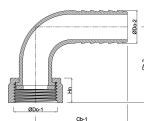

**Böj 90° PP 1 1/4" x 32 mm
invändig gänga mutter x
slangkoppling 6bar grå
(0330208)**

TEKNISKA SPECIFIKATIONER

Färg	grå
Material	PP
Packningsmaterial	EPDM
Anslutning	invändig gänga mutter x slangkoppling
Tryck	6 bar
Max temp.	80 °C
Storlek	1 1/4" x 32 mm

DIMENSIONER

Cb-1	67.15 mm
Cb-2	55.95 mm
Hn	23 mm
ØDi-1	1 1/4 "
ØDo-2	32 mm
β	90 °

Genererad den: 21/02/2026

Bevo Nordic A/S
Pakhusgården 54
5000 Odense C
Danmark
+45 66 19 25 45
info@bevo.dk
<http://www.bevo.com>