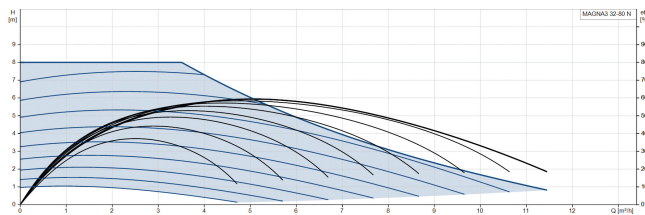

Storlek

2"

Ampere

1.19 A

Genererad den: 09/05/2026

Bevo Nordic A/S
Pakhusgården 54
5000 Odense C
Danmark
+45 66 19 25 45
info@bevo.dk
<http://www.bevo.com>