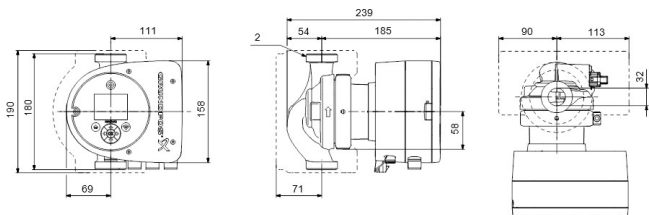

Storlek

2"

Ampere

1.19 A

Genererad den: 09/05/2026

Bevo Nordic A/S
Pakhusgården 54
5000 Odense C
Danmark
+45 66 19 25 45
info@bevo.dk
<http://www.bevo.com>