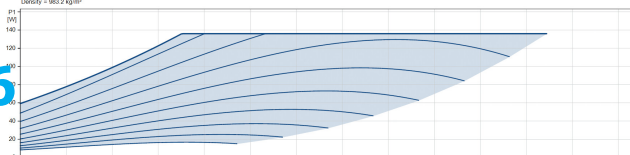

Storlek

2"

Ampere

1.19 A

Genererad den: 09/05/2026

Bevo Nordic A/S
Pakhusgården 54
5000 Odense C
Danmark
+45 66 19 25 45
info@bevo.dk
<http://www.bevo.com>