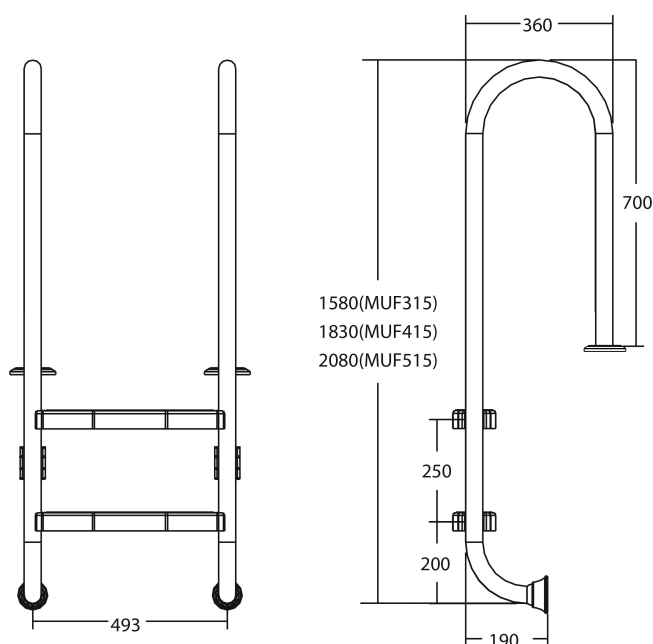

# Flotide Pooltrappa rostfritt stål 316 type liten modell 4-steps (7026921)

FLOTIDE

# TEKNISKA SPECIFIKATIONER

Typ	liten modell
Material	rostfritt stål 316
Antal steg	4

## PRODUKTINFORMATION

Flotide poolstege (liten modell) fästs 170 mm bakom poolkanten. Alla stegar har halkskydd.

**Genererad den: 23/02/2026**

Bevo Nordic A/S  
Pakhusgården 54  
5000 Odense C

Danmark  
+45 66 19 25 45  
[info@bevo.dk](mailto:info@bevo.dk)  
<http://www.bevo.com>