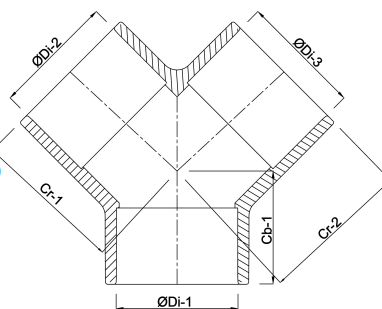

Profec Y-koppling PVC-U 50 mm limsocket 10bar grå (0101490)

TEKNISKA SPECIFIKATIONER

Färg grå

Material PVC-U

Anslutning limsocket

Tryck 10 bar

Storlek 50 mm

DIMENSIONER

Cb-1 43 mm

Cr-1 62 mm

Cr-2 62 mm

ØDi-1 50 mm

ØDi-2 50 mm

ØDi-3 50 mm

Genererad den: 20/02/2026

Bevo Nordic A/S
Pakhusgården 54
5000 Odense C
Danmark
+45 66 19 25 45
info@bevo.dk
<http://www.bevo.com>