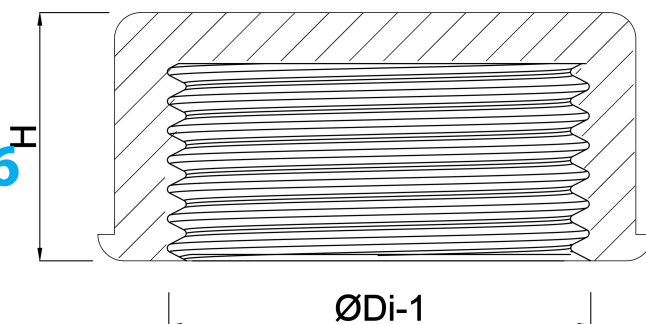

VDL Ändstopp PVC-U 4" invändig gänga 6bar grå type slät (0100781)

VL Van de Lande

TEKNISKA SPECIFIKATIONER

Färg	grå
Typ	slät
Material	PVC-U
Packningsmaterial	EPDM
Anslutning	invändig gänga
Storlek	4"
Tryck	6 bar

DIMENSIONER

F-1	41 mm
H	37 mm
ØDi-1	4"

Genererad den: 22/02/2026

Bevo Nordic A/S
Pakhusgården 54
5000 Odense C

Danmark
+45 66 19 25 45
info@bevo.dk
<http://www.bevo.com>