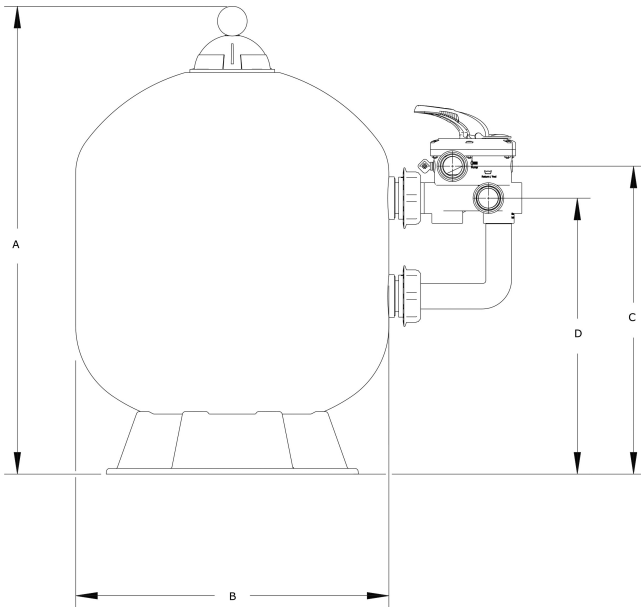

Sandfilter PP 1 1/2" invändig gänga 3,75bar beige type S530 (7043242)

TEKNISKA SPECIFIKATIONER

Färg	beige
Material	PP
Anslutning	invändig gänga
Tryck	3,75 bar
Max temp.	40 °C
Typ	S530
Kapacitet	10 m ³ /h
Storlek	1 1/2"
Diameter	530 mm
Vikt	12 kg
Sand	100 kg
Filtyta	0.22 m ²
Max poolvolym	50 m ³

DIMENSIONER

A	795 mm
B	21 inch

B 530 mm

Blanches 21

C 431 mm

D 281 mm

Genererad den: 25/02/2026

Bevo Nordic A/S
Pakhusgården 54
5000 Odense C
Danmark
+45 66 19 25 45
info@bevo.dk
<http://www.bevo.com>