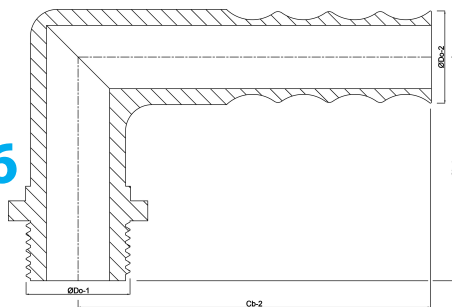

**Böj 90° PP 1/2" x 16 mm
utvändig gänga x
slangkoppling 6bar grå
(0330252)**

TEKNISKA SPECIFIKATIONER

Färg	grå
Material	PP
Anslutning	utvändig gänga x slangkoppling
Tryck	6 bar
Max temp.	80 °C
Storlek	1/2" x 16 mm

DIMENSIONER

Cb-1	47 mm
Cb-2	57 mm
ØDo-1	1/2 "
ØDo-2	16 mm
β	90 °

Genererad den: 21/02/2026

Bevo Nordic A/S
Pakhusgården 54
5000 Odense C
Danmark
+45 66 19 25 45
info@bevo.dk
<http://www.bevo.com>