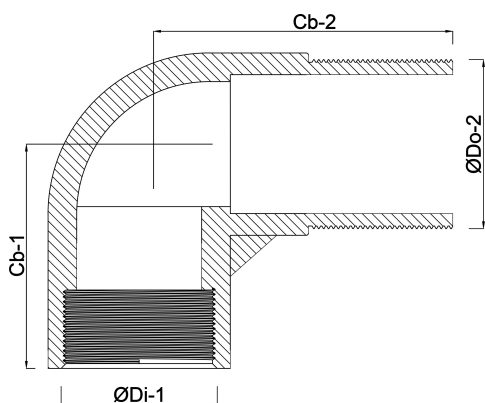

Profec Nr. 1 Böj 90° mässing
3/4" invändig gänga x
utvändig gänga 40bar
(0710272)

TEKNISKA SPECIFIKATIONER

Material	mässing
Anslutning	invändig gänga x utvändig gänga
Fitting nr.	Nr. 1
Tryck	40 bar
Storlek	3/4"

DIMENSIONER

Cb-1	58 mm
Cb-2	68 mm
ØDi-1	3/4 "
ØDo-2	3/4 "
β	90 °

Genererad den: 21/02/2026

Bevo Nordic A/S
Pakhusgården 54
5000 Odense C
Danmark
+45 66 19 25 45
info@bevo.dk
<http://www.bevo.com>