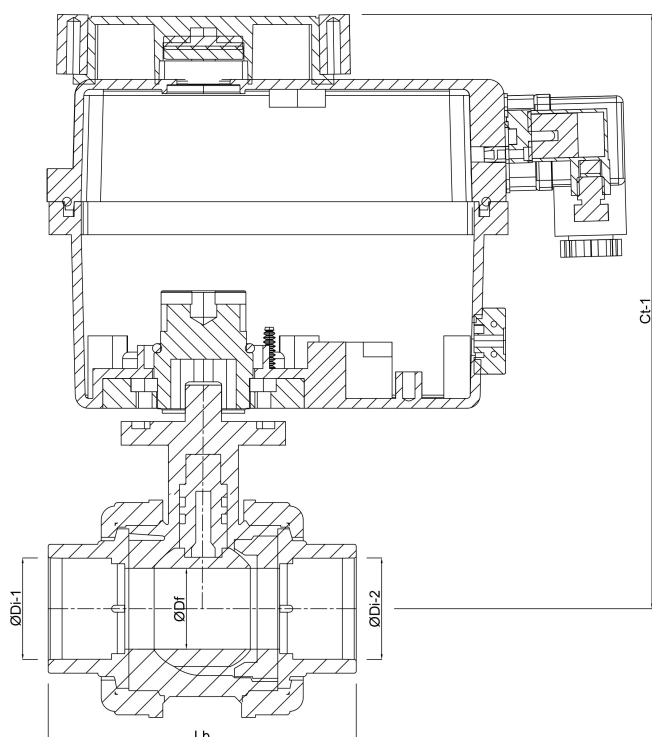

Profec Kulventil PVC-U 90 mm limsocket 10bar 24- 240VAC/VDC grå type Safe 600 med don J4C S55 (7018925)

TEKNISKA SPECIFIKATIONER

Färg	grå
Typ	Safe 600 med don J4C S55
Material	PVC-U
Funktion	ställdon
Hus konstruktion	3-delt
Konvertertid	15 sek.
Materialhus	PVC-U
Packningsmaterial	hytrel/EPDM
Anslutning	limsocket
Volt	24-240VAC/VDC
Max temperatur	60 °C
Max omgivningstemperatur	-10 - +60 °C
Tryck	10 bar
Storlek	90 mm
Fabriksinställning	 bar

DIMENSIONER

Ct-1 296 mm

Lb 249 mm

ØDf 80 mm

ØDi-1 90 mm

ØDi-2 90 mm

PRODUKTINFORMATION

Anslutning enligt DIN 43650