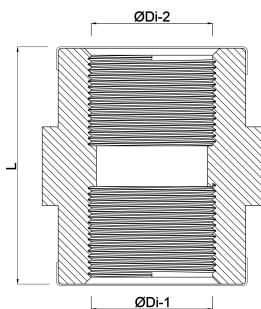

**Profec Nr. 270 Muff mässing**  
**1/8" invändig gänga 30bar**  
**(0710366)**

# TEKNISKA SPECIFIKATIONER

Material	mässing
Anslutning	invändig gänga
Fitting nr.	Nr. 270
Storlek	1/8"
Max temperatur	120 °C
Tryck	30 bar
Max temp.	120 °C

## DIMENSIONER

F-1	16 mm
L	16 mm
ØDi-1	1/8 "
ØDi-2	1/8 "