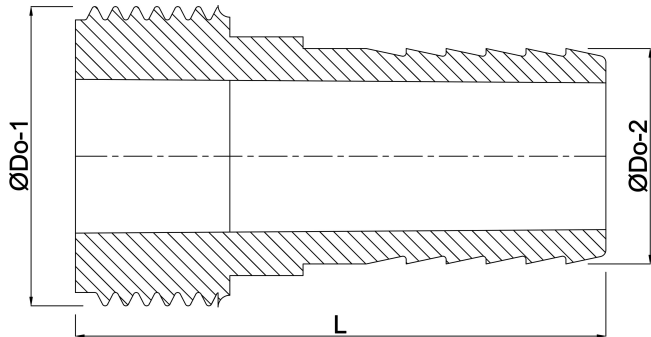

# TEKNISKA SPECIFIKATIONER

Typ	packning
Material	mässing
Anslutning	utvändig gänga x slangkoppling
Max temperatur	120 °C
Max temp.	120 °C
Storlek	1 1/4" x 25 mm

## DIMENSIONER

Dq-2	24 mm
F-1	13 mm
L	43 mm
Lb	42 mm
Lq-2	30.2 mm
Nq-2	4
P-1	28 mm
ØDi-1	33.5 mm
ØDi-2	21.5 mm

ØDo-1

1 1/4 "

ØDo-2

25 mm

**Genererad den: 21/02/2026**

Bevo Nordic A/S  
Pakhusgården 54  
5000 Odense C  
Danmark  
+45 66 19 25 45  
[info@bevo.dk](mailto:info@bevo.dk)  
<http://www.bevo.com>