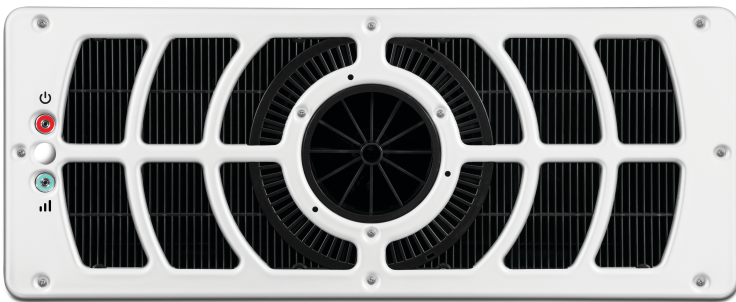

# Badu Motströms set ABS 230VAC vit type Jet Turbo light (7043037)

 **BADU**<sup>®</sup>

# TEKNISKA SPECIFIKATIONER

Typ Jet Turbo light

Material ABS/rostfritt stål

Volt 230VAC

Effekt 1.2 kW

Max flow rate 245 m<sup>3</sup>/h

Färg vit

**Genererad den: 25/02/2026**