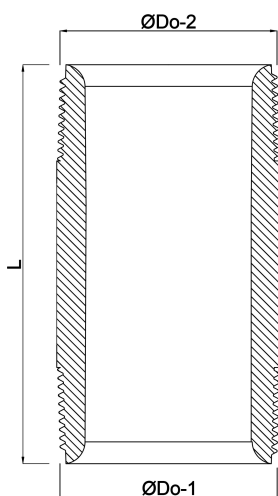

# TEKNISKA SPECIFIKATIONER

Material rostfritt stål 304

Anslutning utvändig gänga

Fitting nr. Nr. 23

Storlek 3/4"

Längd 80 mm

Tryck 50 bar

## DIMENSIONER

L 80 mm

ØDo-1 3/4 "

ØDo-2 3/4 "