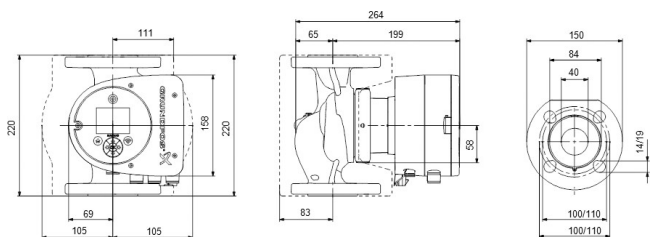

Storlek

DN40

Ampere

0.8 A

Genererad den: 09/05/2026

Bevo Nordic A/S
Pakhusgården 54
5000 Odense C
Danmark
+45 66 19 25 45
info@bevo.dk
<http://www.bevo.com>