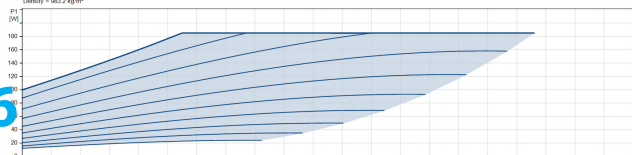

Storlek

DN40

Ampere

0.8 A

Genererad den: 09/05/2026

Bevo Nordic A/S
Pakhusgården 54
5000 Odense C
Danmark
+45 66 19 25 45
info@bevo.dk
<http://www.bevo.com>