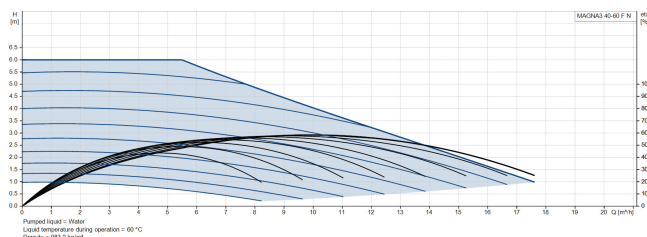

Storlek

DN40

Ampere

0.8 A

Genererad den: 09/05/2026

Bevo Nordic A/S
Pakhusgården 54
5000 Odense C
Danmark
+45 66 19 25 45
info@bevo.dk
<http://www.bevo.com>