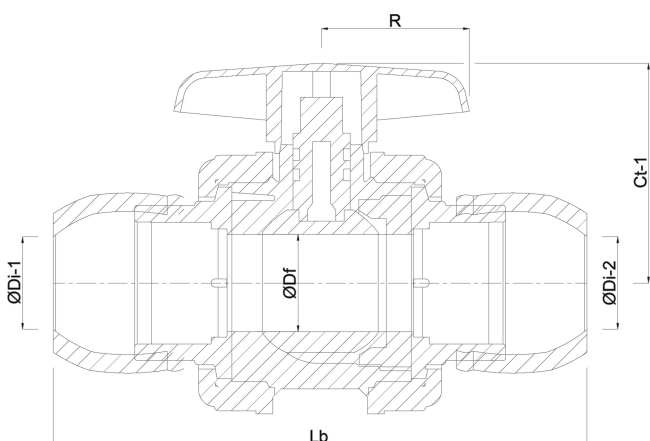

Hus konstruktion 3-delt

Materialhus PP

Packningsmaterial hytrel/EPDM

Anslutning spänn

Max temperatur 60 °C

Minste mellantemperatur
(kontinuerlig) 0 °C

Tryck 10 bar

Storlek 50 mm

DN 40

DIMENSIONER

Ct-1 92 mm

Lb 267 mm

R 64 mm

ØDf 40 mm

ØDi-1 50 mm

ØDi-2 50 mm