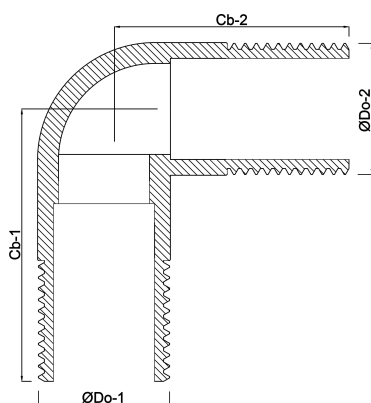

**Profec Nr. 3 Böj 90° rostfritt
stål 316 2" utvändig gänga
10bar (0080768)**

TEKNISKA SPECIFIKATIONER

Material rostfritt stål 316

Anslutning utvändig gänga

Fitting nr. Nr. 3

Tryck 10 bar

Storlek 2"

DIMENSIONER

Cb-1 190 mm

Cb-2 190 mm

ØDo-1 2 "

ØDo-2 2 "

β 90 °

Genererad den: 20/02/2026

Bevo Nordic A/S
Pakhusgården 54
5000 Odense C
Danmark
+45 66 19 25 45
info@bevo.dk
<http://www.bevo.com>