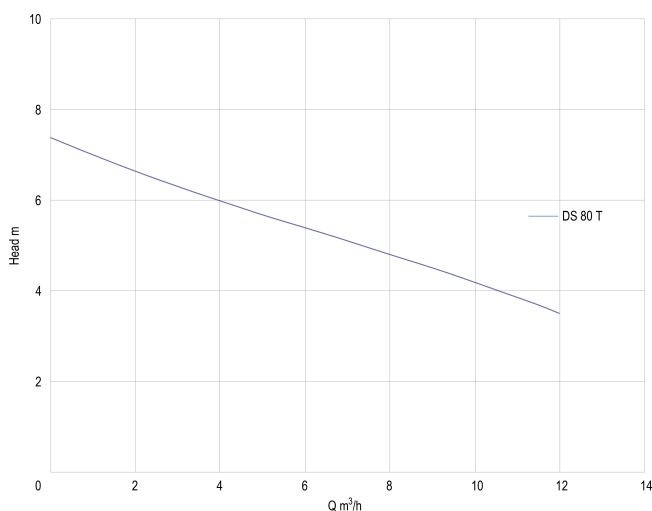

Material rostfritt stål

Pump body rostfritt stål

Material impeller 1 rostfritt stål

MWC 7,4 m

Anslutning invändig gänga

Typ set-back Vortex

Flyter inkluderad

Volt 400VAC

Effekt 1.05 kW

Ampere 2,2 A

DIMENSIONER

H-1 395 mm

W-1 183 mm

PRODUKTINFORMATION

2-polig induktionsmotor med termiskt skydd. Max. nedsänkingsdjup: 5 m Inkluderar 10 m kabel H07 RNF.

Genererad den: 07/05/2026