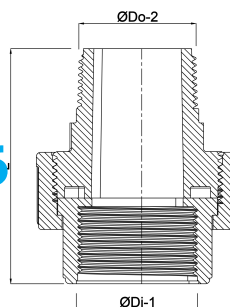

Profec Unionskoppling PVC-U
1 1/2" invändig gänga x
utvändig gänga 10bar grå
(0100104)

TEKNISKA SPECIFIKATIONER

Färg	grå
Material	PVC-U
Anslutning	invändig gänga x utvändig gänga
Tryck	10 bar
Storlek	1 1/2"

DIMENSIONER

Do-n	77 mm
Hi-1	34 mm
L	96 mm
Lb	62 mm
ØDi-1	1 1/2 "
ØDo-2	1 1/2 "

Genererad den: 20/02/2026

Bevo Nordic A/S
Pakhusgården 54
5000 Odense C
Danmark
+45 66 19 25 45
info@bevo.dk
<http://www.bevo.com>