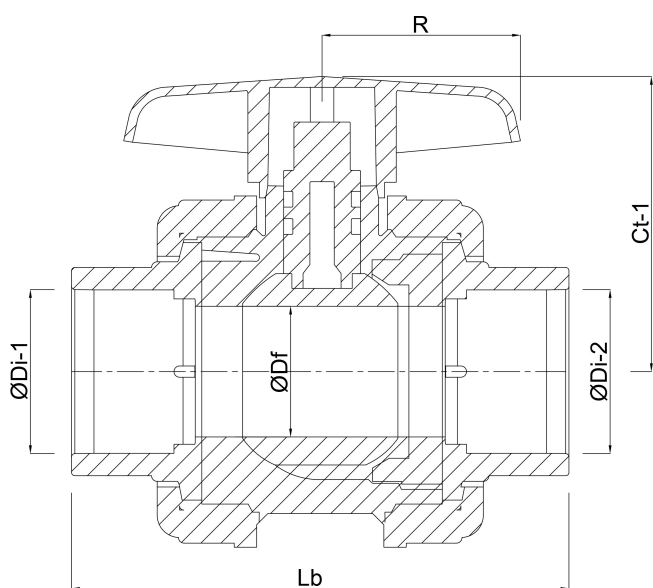

Hus konstruktion 3-delt

Materialhus PVC-U

Packningsmaterial hytrel/EPDM

Anslutning limsocket

Max temperatur 60 °C

Minste mellantemperatur
(kontinuerlig) 0 °C

Tryck 16 bar

Storlek 63 mm

DN 50

DIMENSIONER

Ct-1 107 mm

Lb 190 mm

R 74 mm

ØDf 50 mm

ØDi-1 63 mm

ØDi-2 63 mm