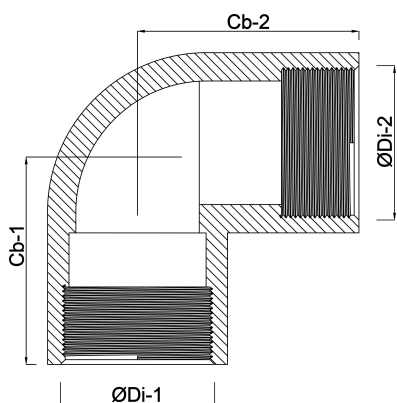

# Profec Nr. 2 Böj 90° mässing 1 1/4" invändig gänga 40bar (0710281)

# TEKNISKA SPECIFIKATIONER

Material	mässing
Anslutning	invändig gänga
Fitting nr.	Nr. 2
Tryck	40 bar
Storlek	1 1/4"

## DIMENSIONER

Cb-1	102 mm
Cb-2	102 mm
ØDi-1	1 1/4 "
ØDi-2	1 1/4 "
β	90 °

**Genererad den: 21/02/2026**

Bevo Nordic A/S  
Pakhusgården 54  
5000 Odense C  
Danmark  
+45 66 19 25 45  
[info@bevo.dk](mailto:info@bevo.dk)  
<http://www.bevo.com>