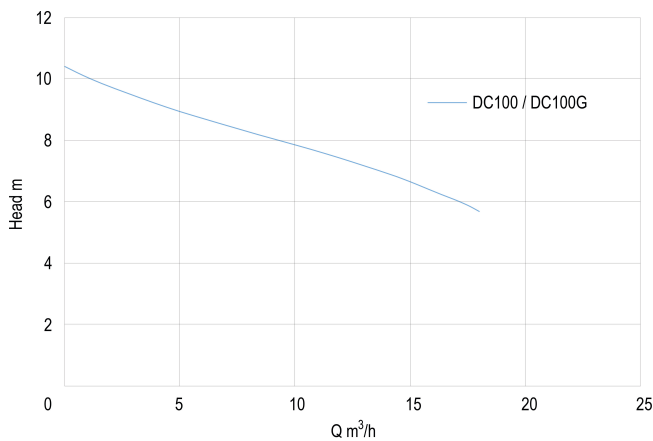

## DIMENSIONER

H-1 410 mm

H-2 160 mm

W-1 230 mm

**Genererad den: 07/05/2026**

Bevo Nordic A/S  
Pakhusgården 54  
5000 Odense C  
Danmark  
+45 66 19 25 45  
[info@bevo.dk](mailto:info@bevo.dk)  
<http://www.bevo.com>