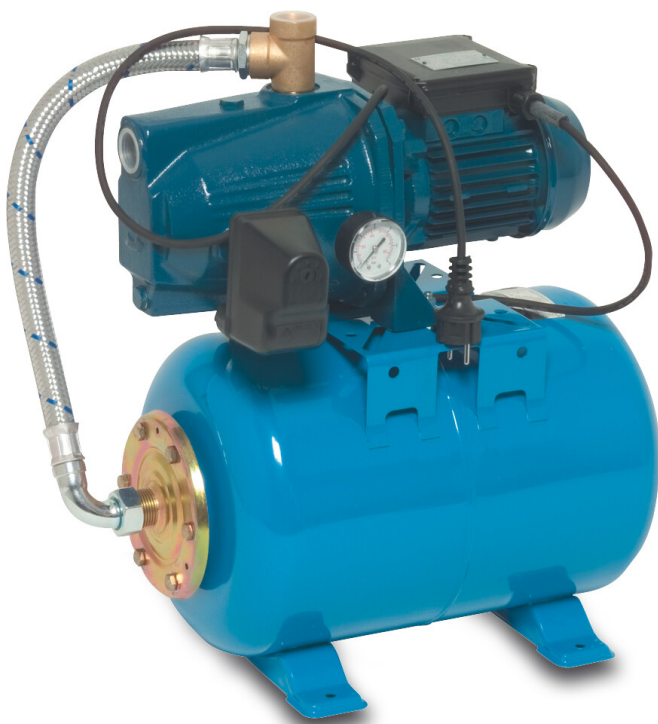

Foras Hydroforpump gjutjärn 1" invändig gänga 6bar 3,6A 230VAC blå 24L type JA 86 N (7034784)

FORAS
WATER PUMPS

TEKNISKA SPECIFIKATIONER

Färg	blå
Material	gjutjärn
Pump body	gjutjärn
Material impeller 1	noryl
Tank	24ltr L
Anslutning	invändig gänga
Volt	230VAC
Max temperatur	50 °C
Minste mellantemperatur (kontinuerlig)	0 °C
Antal impeller	1
Höjd	525 mm
Tryck	1 "
Max omgivningstemperatur	40 °C
Typ	JA 86 N
MWC	47,5 m
Storlek	1"

Effekt 0.59 kW

Ampere 3,6 A

Max flow rate 3.3 m³/h

Tryck 6 bar

DIMENSIONER

Bredd 260 mm

H-1 420 mm

H-2 525 mm

L 560 mm

Längd 560 mm

W-1 260 mm

PRODUKTINFORMATION

Komplett med 24 l horisontell tank, tryckmätare och tryckomkopplare. Klar för installation av behörig elektriker. Pumpen levereras med kabel och Din-plugg. UK/DIN-plugg ingår i leveranster till Storbritannien