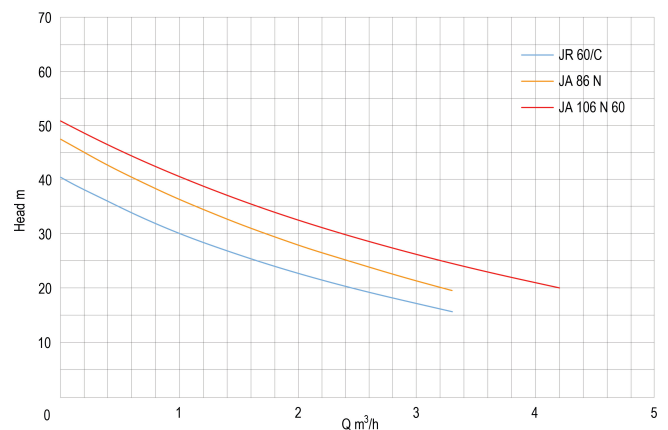

Foras Hydroforpump gjutjärn 1" invändig gänga 6bar 3,6A 230VAC blå 24L type JA 86 N (7034784)

FORAS
WATER PUMPS

TEKNISKA SPECIFIKATIONER

Färg	blå
Material	gjutjärn
Pump body	gjutjärn
Material impeller 1	noryl
Tank	24ltr L
Anslutning	invändig gänga
Volt	230VAC
Max temperatur	50 °C
Minste mellantemperatur (kontinuerlig)	0 °C
Antal impeller	1
Höjd	525 mm
Tryck	1 "
Max omgivningstemperatur	40 °C
Typ	JA 86 N
MWC	47,5 m
Storlek	1"

Effekt 0.59 kW

Ampere 3,6 A

Max flow rate 3.3 m³/h

Tryck 6 bar

DIMENSIONER

Bredd 260 mm

H-1 420 mm

H-2 525 mm

L 560 mm

Längd 560 mm

W-1 260 mm

PRODUKTINFORMATION

Komplett med 24 l horisontell tank, tryckmätare och tryckomkopplare. Klar för installation av behörig elektriker. Pumpen levereras med kabel och Din-plugg. UK/DIN-plugg ingår i leveranster till Storbritannien