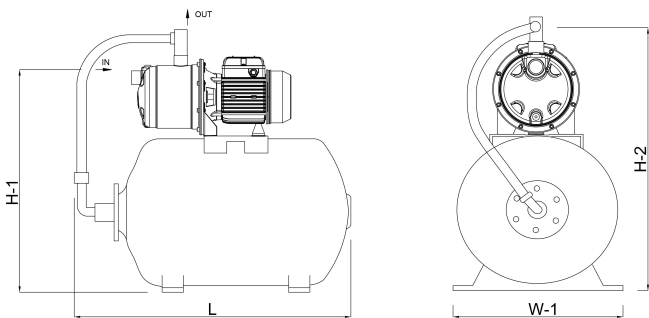

Foras Hydroforpump gjutjärn 1" invändig gänga 6bar 3,6A 230VAC blå 24L type JA 86 N (7034784)

FORAS
WATER PUMPS

TEKNISKA SPECIFIKATIONER

Färg	blå
Material	gjutjärn
Pump body	gjutjärn
Material impeller 1	noryl
Tank	24ltr L
Anslutning	invändig gänga
Volt	230VAC
Max temperatur	50 °C
Minste mellantemperatur (kontinuerlig)	0 °C
Antal impeller	1
Höjd	525 mm
Tryck	1 "
Max omgivningstemperatur	40 °C
Typ	JA 86 N
MWC	47,5 m
Storlek	1"

Effekt 0.59 kW

Ampere 3,6 A

Max flow rate 3.3 m³/h

Tryck 6 bar

DIMENSIONER

Bredd 260 mm

H-1 420 mm

H-2 525 mm

L 560 mm

Längd 560 mm

W-1 260 mm

PRODUKTINFORMATION

Komplett med 24 l horisontell tank, tryckmätare och tryckomkopplare. Klar för installation av behörig elektriker. Pumpen levereras med kabel och Din-plugg. UK/DIN-plugg ingår i leveranster till Storbritannien