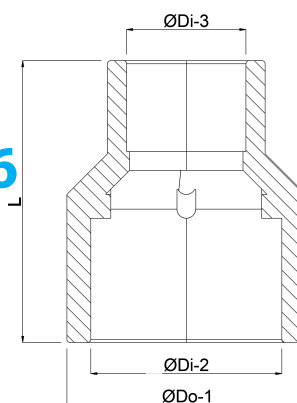

TEKNISKA SPECIFIKATIONER

Färg grå

Material PVC-U

Anslutning limkoppling/limsockel x limsockel

Storlek 125/110 mm x 63 mm

Tryck 16 bar

DIMENSIONER

Form sprutgjuten

L 138 mm

ØDi-2 110 mm

ØDi-3 63 mm

ØDo-1 125 mm

Genererad den: 20/02/2026

Bevo Nordic A/S
Pakhusgården 54
5000 Odense C