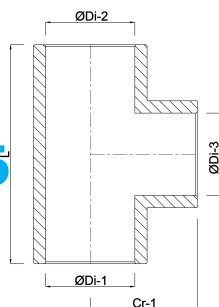

# TEKNISKA SPECIFIKATIONER

Färg grå

Material PVC-U

Anslutning limsocket

Storlek 160 mm

Tryck 16 bar

## DIMENSIONER

Cr-1 167 mm

L 334 mm

ØDi-1 160 mm

ØDi-2 160 mm

ØDi-3 160 mm

β 90 °

Genererad den: 20/02/2026