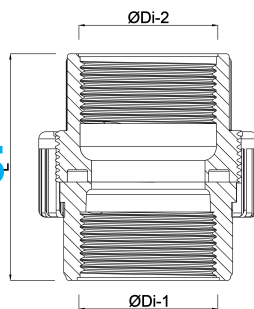

# Profec Unionskoppling PVC-U 3" invändig gänga 10bar grå (0100118)

# TEKNISKA SPECIFIKATIONER

Färg	grå
Material	PVC-U
Anslutning	invändig gänga
Tryck	10 bar
Storlek	3"

## DIMENSIONER

L	144 mm
Lb	85 mm
ØDi-1	3 "
ØDi-2	3 "
Hi-1	59 mm
Do-n	132 mm

Genererad den: 30/10/2025

Bevo Nordic A/S  
Pakhusgården 54  
5000 Odense C  
Danmark  
+45 66 19 25 45  
[info@bevo.dk](mailto:info@bevo.dk)  
<http://www.bevo.com>