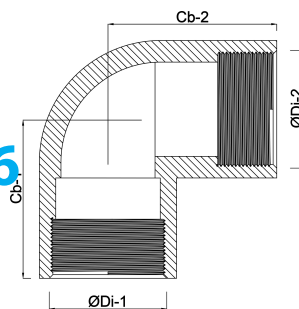

**Profec Böj 90° PVC-U 4"**  
**invändig gänga 10bar grå**  
**(7027471)**

# TEKNISKA SPECIFIKATIONER

Färg	grå
Material	PVC-U
Anslutning	invändig gänga
Tryck	10 bar
Storlek	4"

## DIMENSIONER

Cb-1	121 mm
Cb-2	121 mm
F-1	39 mm
ØDi-1	4 "
ØDi-2	4 "
β	90 °

Genererad den: 20/02/2026

Bevo Nordic A/S  
Pakhusgården 54  
5000 Odense C  
Danmark  
+45 66 19 25 45  
[info@bevo.dk](mailto:info@bevo.dk)  
<http://www.bevo.com>