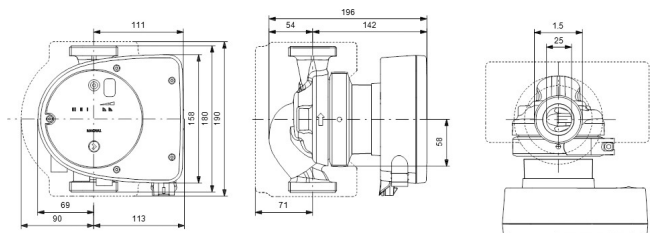

Max omgivsetemperatur 40 °C

Tryck 10 bar

Minimum ambient temperature 0 °C

Typ MAGNA1 25-40 EuP ready

MWC 4 m

Storlek 1 1/2"

Ampere

0.45 A