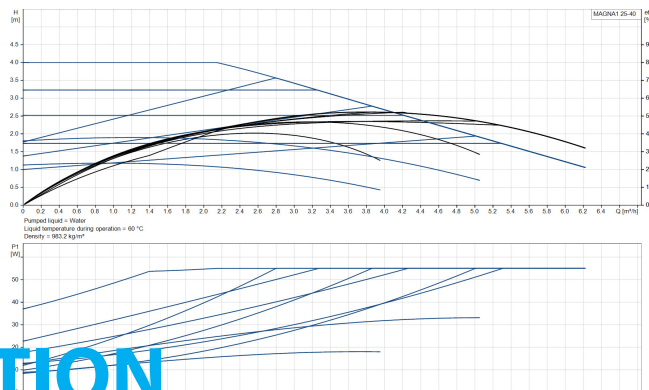

Max omgivsetemperatur 40 °C

Tryck 10 bar

Minimum ambient temperature 0 °C

Typ MAGNA1 25-40 EuP ready

MWC 4 m

Storlek 1 1/2"

Ampere

0.45 A

PRODUKTINFORMATION

Den nya MAGNA1 är det enkla valet för ett väl utfört arbete. Det är det perfekta valet vid utbyte av äldre cirkulationspumpar och tack vare dess överensstämmelse med EuP 2015-reglerna är betydande besparingar på el en verklighet. Det idealiska valet för grundläggande prestandabehov i applikationer där enkel systemkontroll och övervakning önskas. Övervakning via felrelä, vilket säkerställer sinnesro. Digital start/stopp-ingång tillgänglig för fjärrstyrning av pumpen. Kontinuerlig drift och minskad stilleståndstid med den trådlösa tvillingpumpfunktionen (tillgänglig på dubbelpumpar). Högt energieffektivitet som resulterar i betydande besparingar på el. Enkel installation och användning via det enkla användargränssnittet. Ingen underhåll behövs tack vare den kapslade rotortypens design. MAGNA1 är det enkla och effektiva valet för de flesta applikationer inklusive uppvärmning, huvudpump, blandningslingor, uppvärmningsytor, kylning, luftkonditioneringsytor, markvärmepumpsystem och mindre kylapplikationer.