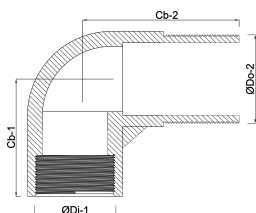

**Profec Nr. 92 Böj 90° gjutjärn
svart 3/4" invändig gänga x
utvändig gänga 25bar DVGW
(1109205)**

TEKNISKA SPECIFIKATIONER

Material	gjutjärn svart
Godkännande	DVGW
Anslutning	invändig gänga x utvändig gänga
Fitting nr.	Nr. 92
Temperatur intervall	-20°C - 120°C
Tryck	25 bar
Storlek	3/4"

DIMENSIONER

Cb-1	33 mm
Cb-2	43 mm
ØDi-1	3/4 "
ØDo-2	3/4 "
β	90 °

Genererad den: 22/02/2026

Bevo Nordic A/S
Pakhusgården 54
5000 Odense C
Danmark
+45 66 19 25 45
info@bevo.dk
<http://www.bevo.com>