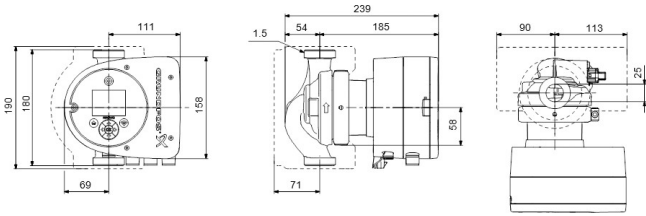

# TEKNISKA SPECIFIKATIONER

Färg svart/röd

Material gjutjärn

Godkännande WRAS

Pump body gjutjärn

Material impeller 1 glasfiberförstärkt PES

Anslutning utvändig gänga

Volt 230VAC

MWC 4 m

Storlek

1 1/2"

Ampere

0.46 A

**Genererad den: 09/05/2026**

Bevo Nordic A/S  
Pakhusgården 54  
5000 Odense C  
Danmark  
+45 66 19 25 45  
[info@bevo.dk](mailto:info@bevo.dk)  
<http://www.bevo.com>