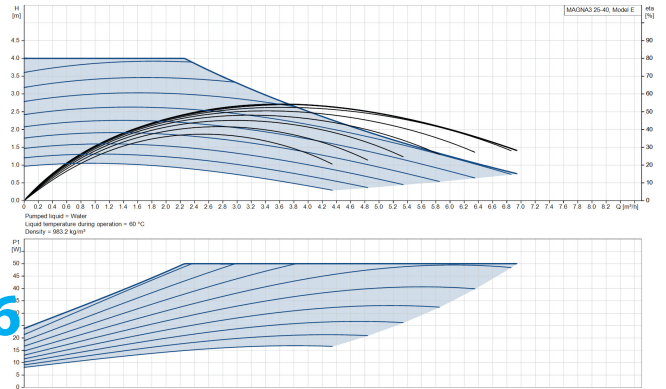

MWC 4 m

Storlek

1 1/2"

Ampere

0.46 A

**Genererad den: 09/05/2026**

Bevo Nordic A/S  
Pakhusgården 54  
5000 Odense C  
Danmark  
+45 66 19 25 45  
[info@bevo.dk](mailto:info@bevo.dk)  
<http://www.bevo.com>