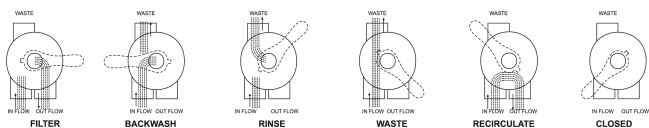

Praher Multiport ventil 2" invändig gänga svart 6-vägs (7025549)

PRAHER
GROUP

TEKNISKA SPECIFIKATIONER

Färg	svart
Packningsmaterial	NBR/TPE
Max temp.	40 °C
Modell	6-vägs
Storlek	2"
Anslutning	invändig gänga