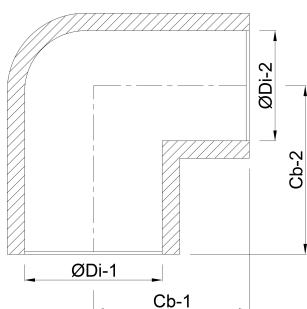

**Profec Böj 90° PVC-U 50 mm
limsocket 16bar grå KIWA
(0110110)**

TEKNISKA SPECIFIKATIONER

Färg grå

Material PVC-U

Godkännande KIWA

Anslutning limsockel

Tryck 16 bar

Storlek 50 mm

DIMENSIONER

Cb-1 57 mm

Cb-2 57 mm

ØDi-1 50 mm

ØDi-2 50 mm

β 90 °

Genererad den: 20/02/2026

Bevo Nordic A/S
Pakhusgården 54
5000 Odense C
Danmark
+45 66 19 25 45
info@bevo.dk
<http://www.bevo.com>