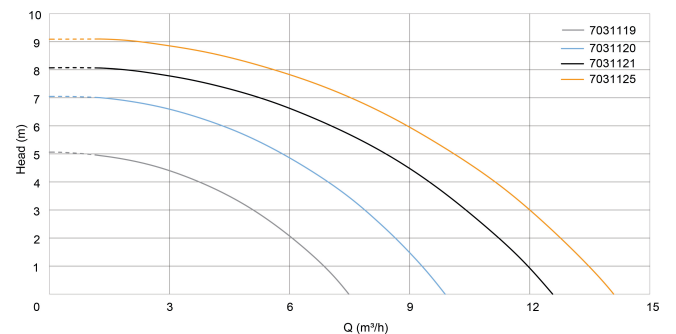

# TEKNISKA SPECIFIKATIONER

|                          |                                                |
|--------------------------|------------------------------------------------|
| Typ                      | IP                                             |
| Material impeller 1      | noryl                                          |
| Anslutning               | slangkoppling x utvändig gänga x slangkoppling |
| Flyter                   | inkluderad                                     |
| Volt                     | 230VAC                                         |
| Max temperatur           | 35 °C                                          |
| Max omgivningstemperatur | 40 °C                                          |
| Färg                     | blå                                            |
| Pump body                | plast                                          |
| MWC                      | 5 m                                            |
| Storlek                  | 1" x 1 1/2" x 1"                               |
| Typ                      | 400                                            |
| Effekt                   | 0.4 kW                                         |
| Ampere                   | 1,25 A                                         |
| Max flow rate            | 7.5 m <sup>3</sup> /h                          |
| BEP Capacity             | 4.8                                            |
| BEP Head                 | 3.2                                            |

PORlh 4.2

PORhh 2.2

PORlq 3.36

PORhq 5.76

## DIMENSIONER

Db 155 mm

H-1 120 mm

H-2 330 mm

ØDi-1 1 1/2 "