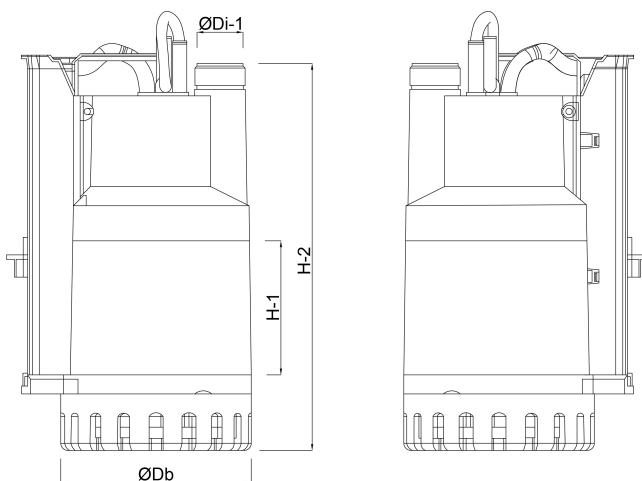

# TEKNISKA SPECIFIKATIONER

|                          |                                                |
|--------------------------|------------------------------------------------|
| Typ                      | IP                                             |
| Material impeller 1      | noryl                                          |
| Anslutning               | slangkoppling x utvändig gänga x slangkoppling |
| Flyter                   | inkluderad                                     |
| Volt                     | 230VAC                                         |
| Max temperatur           | 35 °C                                          |
| Max omgivningstemperatur | 40 °C                                          |
| Färg                     | blå                                            |
| Pump body                | plast                                          |
| MWC                      | 5 m                                            |
| Storlek                  | 1" x 1 1/2" x 1"                               |
| Typ                      | 400                                            |
| Effekt                   | 0.4 kW                                         |
| Ampere                   | 1,25 A                                         |
| Max flow rate            | 7.5 m <sup>3</sup> /h                          |
| BEP Capacity             | 4.8                                            |
| BEP Head                 | 3.2                                            |

## DIMENSIONER

Db 155 mm

H-1 120 mm

H-2 330 mm

ØDi-1 1 1/2 "

## PRODUKTINFORMATION

Endast för rent vatten. Max. nedsänkingsdjup: 5 meter. 8 m kabel och DIN-kontakt

**Genererad den: 08/05/2026**

Bevo Nordic A/S  
Pakhusgården 54  
5000 Odense C  
Danmark  
+45 66 19 25 45  
[info@bevo.dk](mailto:info@bevo.dk)  
<http://www.bevo.com>