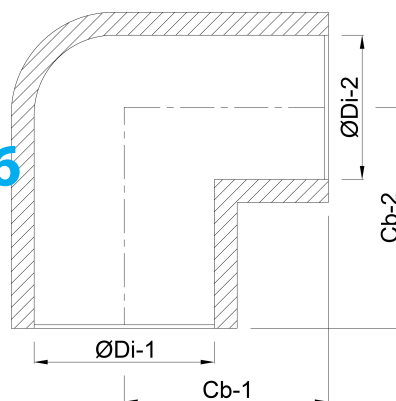

# TEKNISKA SPECIFIKATIONER

Färg grå

Material PVC-U

Anslutning limsocket

Storlek 160 mm

Tryck 16 bar

## DIMENSIONER

Cb-1 167 mm

Cb-2 167 mm

ØDi-1 160 mm

ØDi-2 160 mm

β 90 °

**Genererad den: 20/02/2026**

Bevo Nordic A/S  
Pakhusgården 54  
5000 Odense C